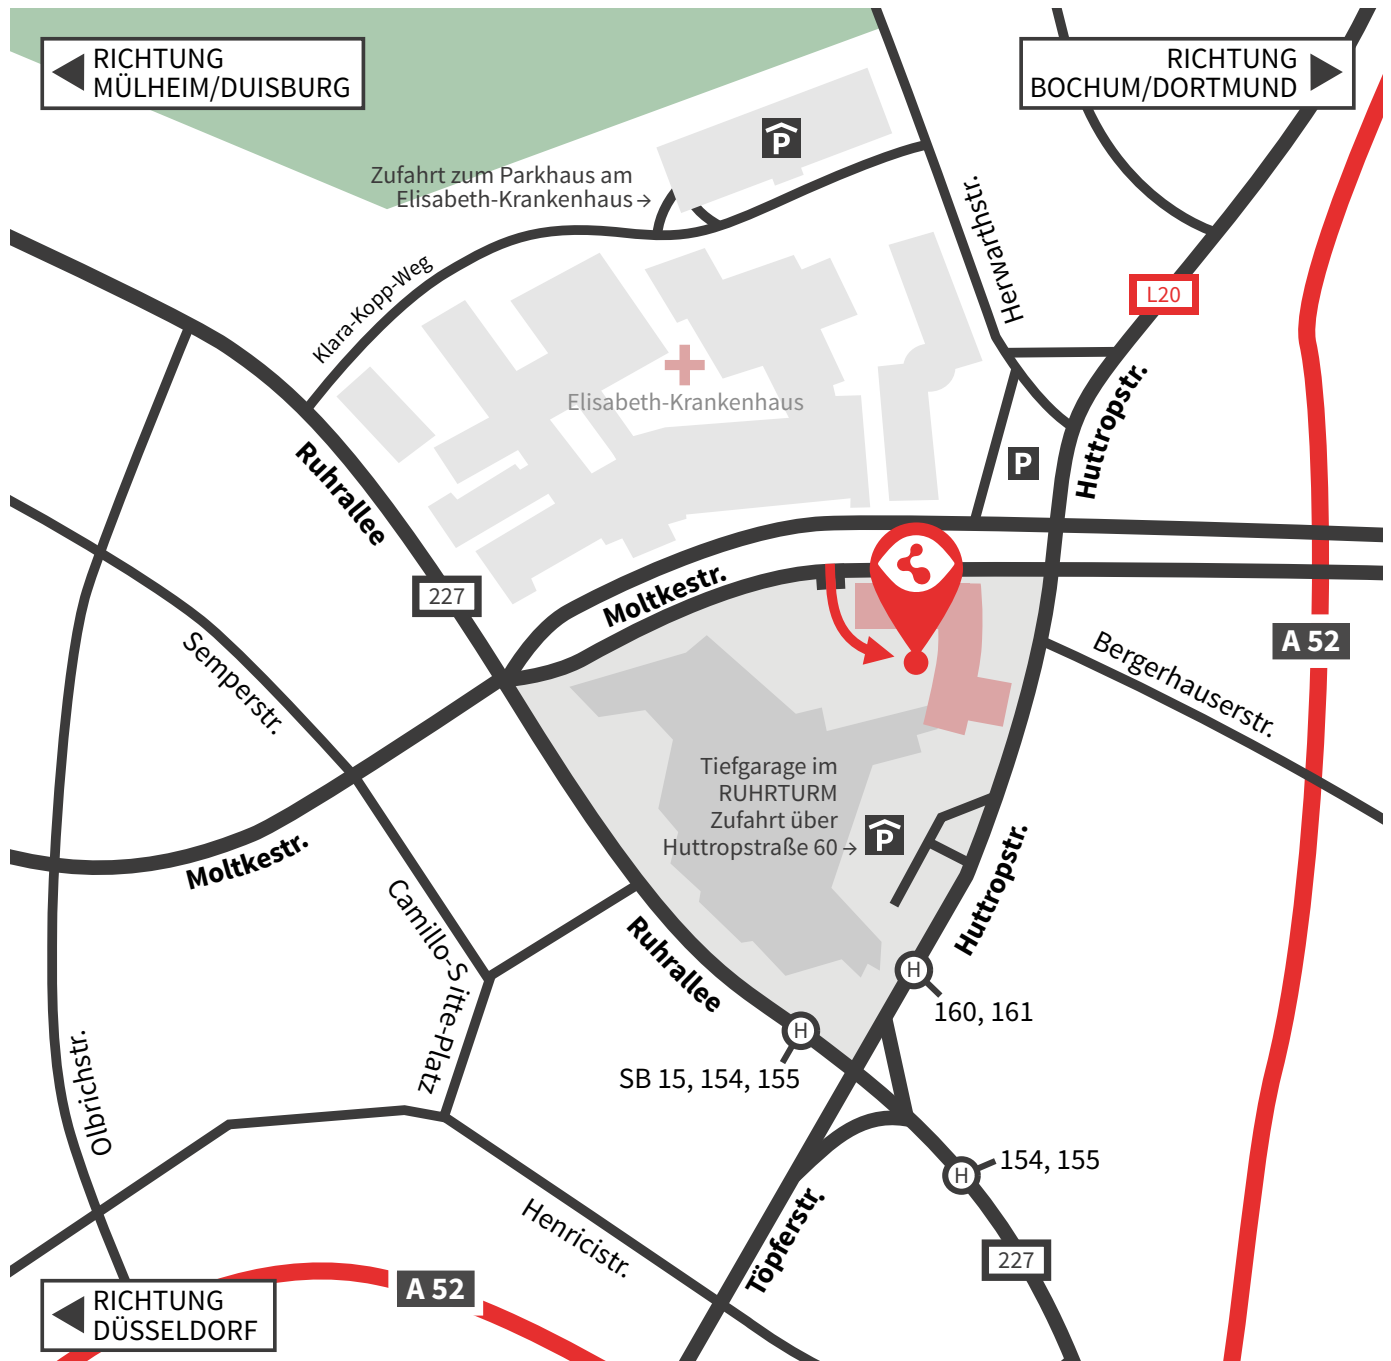

## LABOREINGANG, ANFAHRT MTD / LIEFERANTEN ÜBER MOLTKESTR. 76

QR-Code mit Link zu Google Maps  
oder direkte Koordinateneingabe  
für Ihr Navigationssystem:  
**51°26'39.6"N 7°02'00.7"E**